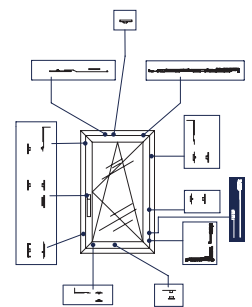

## SUPPORTO ANTA

Supporto anta autodimante | Self-positioning -sash support |  
Support auto positionnant | Soporte con auto colocación

Asta in acciaio,  
supporto in zama.  
Portata massima:  
150(ween hide 110)  
- 170 kg (ween hide  
180)

Stainless steel rod,  
zamac support.  
Load : 150(ween hide  
110) - 170 kg (ween  
hide 180)

Tringle en acier,  
support en zamac.  
Portée: 150(ween  
hide 110) - 170 kg  
(ween hide 180)

Pletina en acero,  
soporte en zamac.  
Soporta hasta :  
150(ween hide 110)  
- 170 kg (ween hide  
180)

ART.	3310.50			
Imballo   Package   Conditionnement   Embalaje	5 Pz			
Finiture disponibili   Available finishes Finitions disponibles   Acabados disponibles	1	2	3	4

HIDE 110

HIDE 180

ABBINABILE A: 3312S/D | 3301S/D | 3302S/D