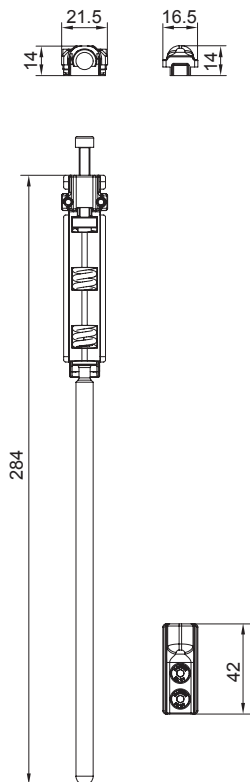

WEEN HIDE

SUPPORTO ANTA

Supporto anta autodimante | Self-positioning -sash support |
Support auto positionnant | Soporte con auto colocación

Asta in acciaio,
supporto in zama.
Portata massima:
150(ween hide 110)
- 170 kg (ween hide
180)

Stainless steel rod,
zamac support.
Load : 150(ween hide
110) - 170 kg (ween
hide 180)

Tringle en acier,
support en zamac.
Portée: 150(ween
hide 110) - 170 kg
(ween hide 180)

Pletina en acero,
soporte en zamac.
Soporta hasta :
150(ween hide 110)
- 170 kg (ween hide
180)

ART.	3310.50			
Imballo | Package | Conditionnement | Embalaje	5 Pz			
Finiture disponibili | Available finishes Finitions disponibles | Acabados disponibles	1	2	3	4

ABBINABILE A: 3312S/D | 3301S/D | 3302S/D

Art.	Nodo Section
3310.50	A01 - A02 - A06