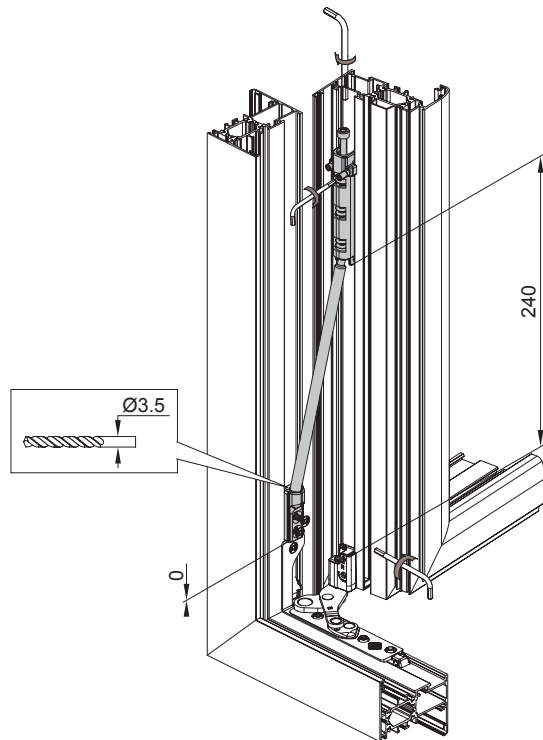

WEEN HIDE

SUPPORTO ANTA

Supporto anta autodimante | Self-positioning -sash support |
Support auto positionnant | Soporte con auto colocación

Asta in acciaio,
supporto in zama.
Portata massima:
150(ween hide 110)
- 170 kg (ween hide
180)

Stainless steel rod,
zamac support.
Load : 150(ween hide
110) - 170 kg (ween
hide 180)

Tringle en acier,
support en zamac.
Portée: 150(ween
hide 110) - 170 kg
(ween hide 180)

Pletina en acero,
soporte en zamac.
Soporta hasta :
150(ween hide 110)
- 170 kg (ween hide
180)

ART.	3310.50			
Imballo | Package | Conditionnement | Embalaje	5 Pz			
Finiture disponibili | Available finishes Finitions disponibles | Acabados disponibles	1	2	3	4

HIDE 110

ABBINABILE A: 3312S/D | 3301S/D | 3302S/D

Art.	Nodo Section
3310.50	A01 - A02 - A06