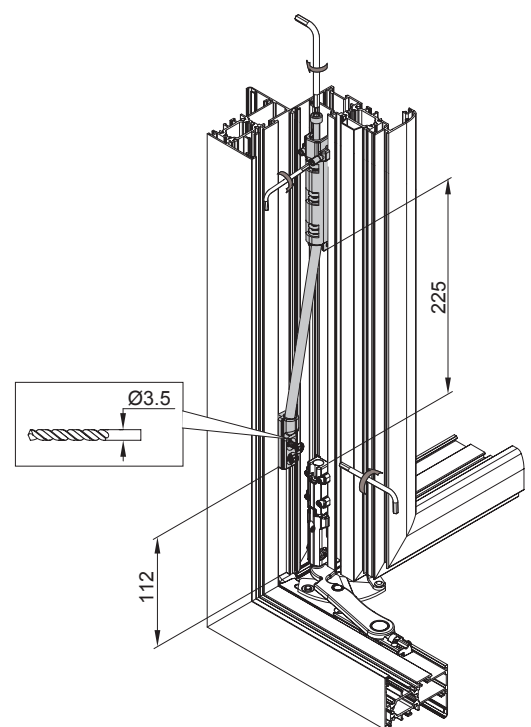

WEEN HIDE

SUPPORTO ANTA

Supporto anta autodimante | Self-positioning -sash support |
Support auto positionnant | Soporte con auto colocación

Asta in acciaio,
supporto in zama.
Portata massima:
150(ween hide 110)
- 170 kg (ween hide
180)

Stainless steel rod,
zamac support.
Load : 150(ween hide
110) - 170 kg (ween
hide 180)

Tringle en acier,
support en zamac.
Portée: 150(ween
hide 110) - 170 kg
(ween hide 180)

Pletina en acero,
soporte en zamac.
Soporta hasta :
150(ween hide 110)
- 170 kg (ween hide
180)

ART.	3310.50			
Imballo | Package | Conditionnement | Embalaje	5 Pz			
Finiture disponibili | Available finishes Finitions disponibles | Acabados disponibles	1	2	3	4

HIDE 180

ABBINABILE A: 3312S/D | 3301S/D | 3302S/D

Art.	Nodo Section
3310.50	A01 - A02 - A06